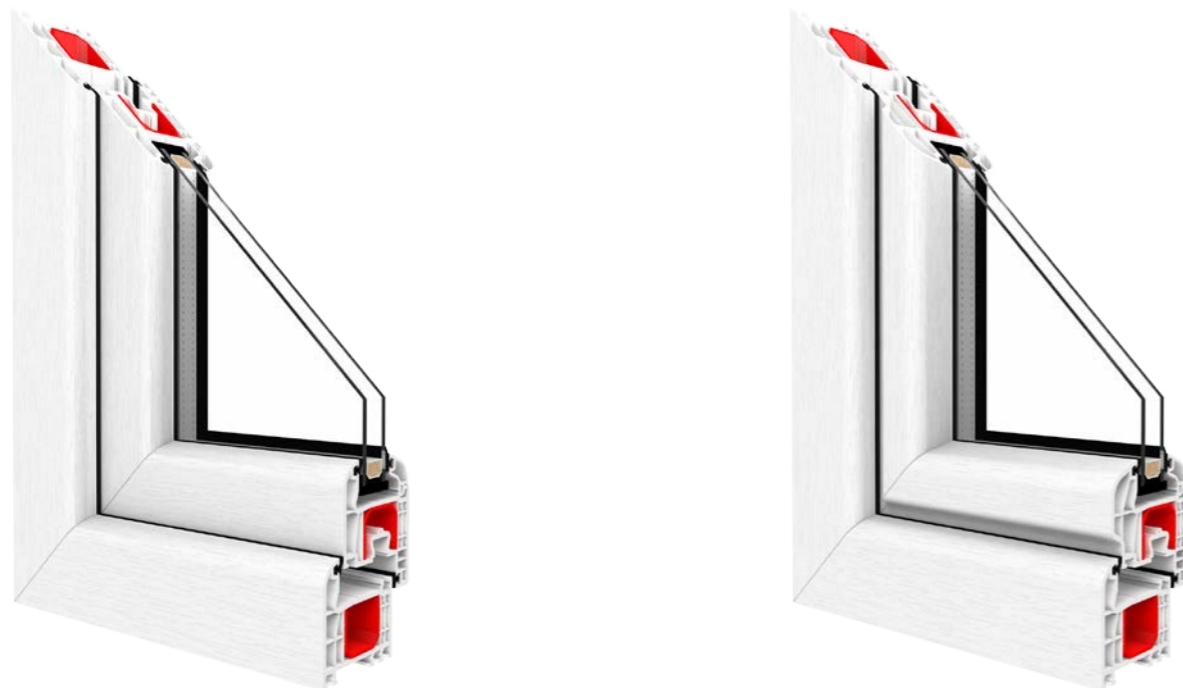

Beslag

Maco Multi Matic KS med Silber-Look belegg kommer som standard med to plugg og feilgrepblokkade.

Tilvalg som skjulte hengsler og beskyttelse mot innbrudd opp til RC 2 og RC 2N leveres.

Mulighet til å anvende twin-fit beslag med trinnløs luftstilling.

D
DRUTEX
ENGINEERED FOR YOU

Iglo 5
PVC VINDUER

WWW.DRUTEX.EU

Energibesparende og funksjonale løsninger for ditt hjem!

Iglo 5 Classic

Uw= 0,89 W/(m²K)*

Profil – den avrundete profilen i A-klasse gir vinduet et moderne utseende. Egenutviklet, patentert løsning skaper et unikt interiør.